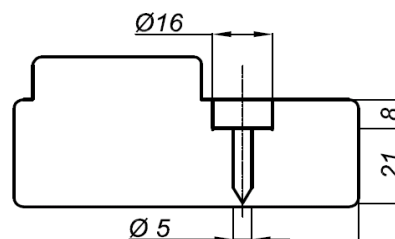

P-Karm - Prof karm knastfri letbeslået

Indvendig karm til letbeslåede døre

Tekniske data - standard udførelse	
Karm	42 mm knastfri fyrtræ
Monterings hul	4 stk. Ø16/5 mm hver side
Bundstykke	15/22 mm eg lakeret - tilvalg

Finish - standard udførelse	
Udførelse	Spartling, 1 x grunding og 1 x maling
Farve karm	Hvidmalet 0502 Y - glans 25-30 Knastfri udførelse på synlige sider
Bundstykke	Lakeret

Beslag	
Hængsler	2 stk. 6540 hvid indstikhængsel
Slutblik	0033zn
Dækpropper	8 stk. Ø16 mm hvide

Dimension karmdybde	
Karmdybde	Op til 220 mm

Størrelse	Modul	Dørblad	Karmydermål
Enkelt dørblad:	M7 X 21	625x2040	690x2090
	M8 X 21	725x2040	790x2090
	M9 X 21	825x2040	890x2090
	M10 X 21	925x2040	990x2090
Dobbelt dørblad:	-	-	-

Fri åbning	Modul	Dørblad	90 gr.	180 gr.
	M9	825 mm	767 mm	806 mm
	M10	925 mm	867 mm	906 mm

SAFCO INTERNATIONAL A/S, BERGSØESVEJ 19, 8600 SILKEBORG, DENMARK, TLF: +45 8682 6677, EMAIL: info@safco.dk

Der tages forbehold for konstruktions ændringer